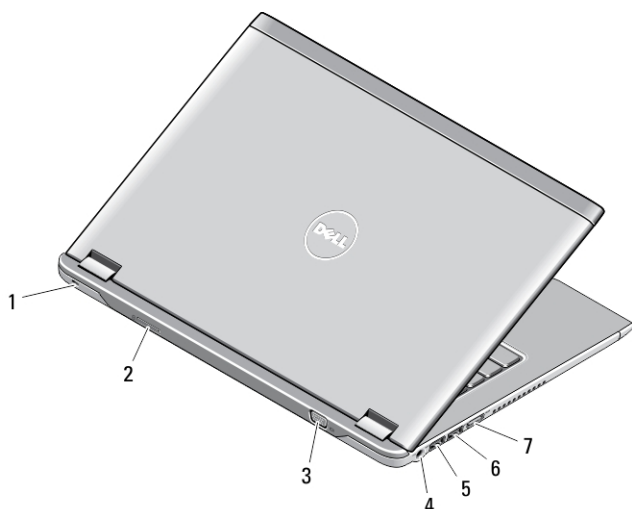

### Voor- en achteraanzicht

Afbeelding 1. Vooraanzicht

- |   |                                    |
|---|------------------------------------|
| 1. microfoon (2)                              | 12. vingerafdruklezer              |
| 2. camera                                     | 13. luidsprekers (2)               |
| 3. statuslampje voor camera                   | 14. touchpad                       |
| 4. beeldscherm                                | 15. touchpadknoppen (2)            |
| 5. Windows Mobility Center                    | 16. statuslampje draadloos netwerk |
| 6. Dell Support Center                        | 17. statuslampje batterij          |
| 7. Dell Instant Launch Manager                | 18. statuslampje vaste schijf      |
| 8. netwerkaansluiting                         | 19. statuslampje voeding           |
| 9. 8-in-1 SD-mediakaartlezer (Secure Digital) | 20. statuslampje touchpad          |
| 10. USB 3.0-aansluiting                       | 21. toetsenbord                    |
| 11. audioaansluiting                          | 22. aan-uitknop                    |

OG1HRHA00

Regelgevingsmodel: P32G  
Regelgevingstype: P32G001  
2012 - 01

Afbeelding 2. Achteraanzicht

- |                                 |                                       |
|---------------------------------|---------------------------------------|
| 1. sleuf voor beveiligingskabel | 5. USB 3.0-aansluiting met PowerShare |
| 2. simkaartsleuf                | 6. USB 3.0-aansluiting                |
| 3. VGA-connector                | 7. HDMI-aansluiting                   |
| 4. connector voor netadapter    |                                       |