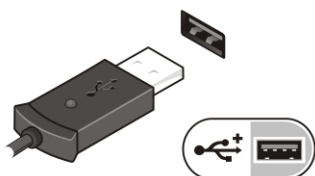

**🔧 OPMERKING:** Sommige apparaten zijn mogelijk niet inbegrepen als u deze niet hebt besteld.

1. Sluit de netadapter aan op de connector van de computer en de steek de stekker in het stopcontact.

Afbeelding 3. Netadapter

2. Sluit de netwerkkabel aan (optioneel).

Afbeelding 4. Netwerkaansluiting

3. Sluit USB-apparaten aan, zoals een muis of toetsenbord (optioneel).

Afbeelding 5. USB-aansluiting

4. Klap het beeldscherm van de computer open en druk op de aan-uitknop om de computer aan te zetten.